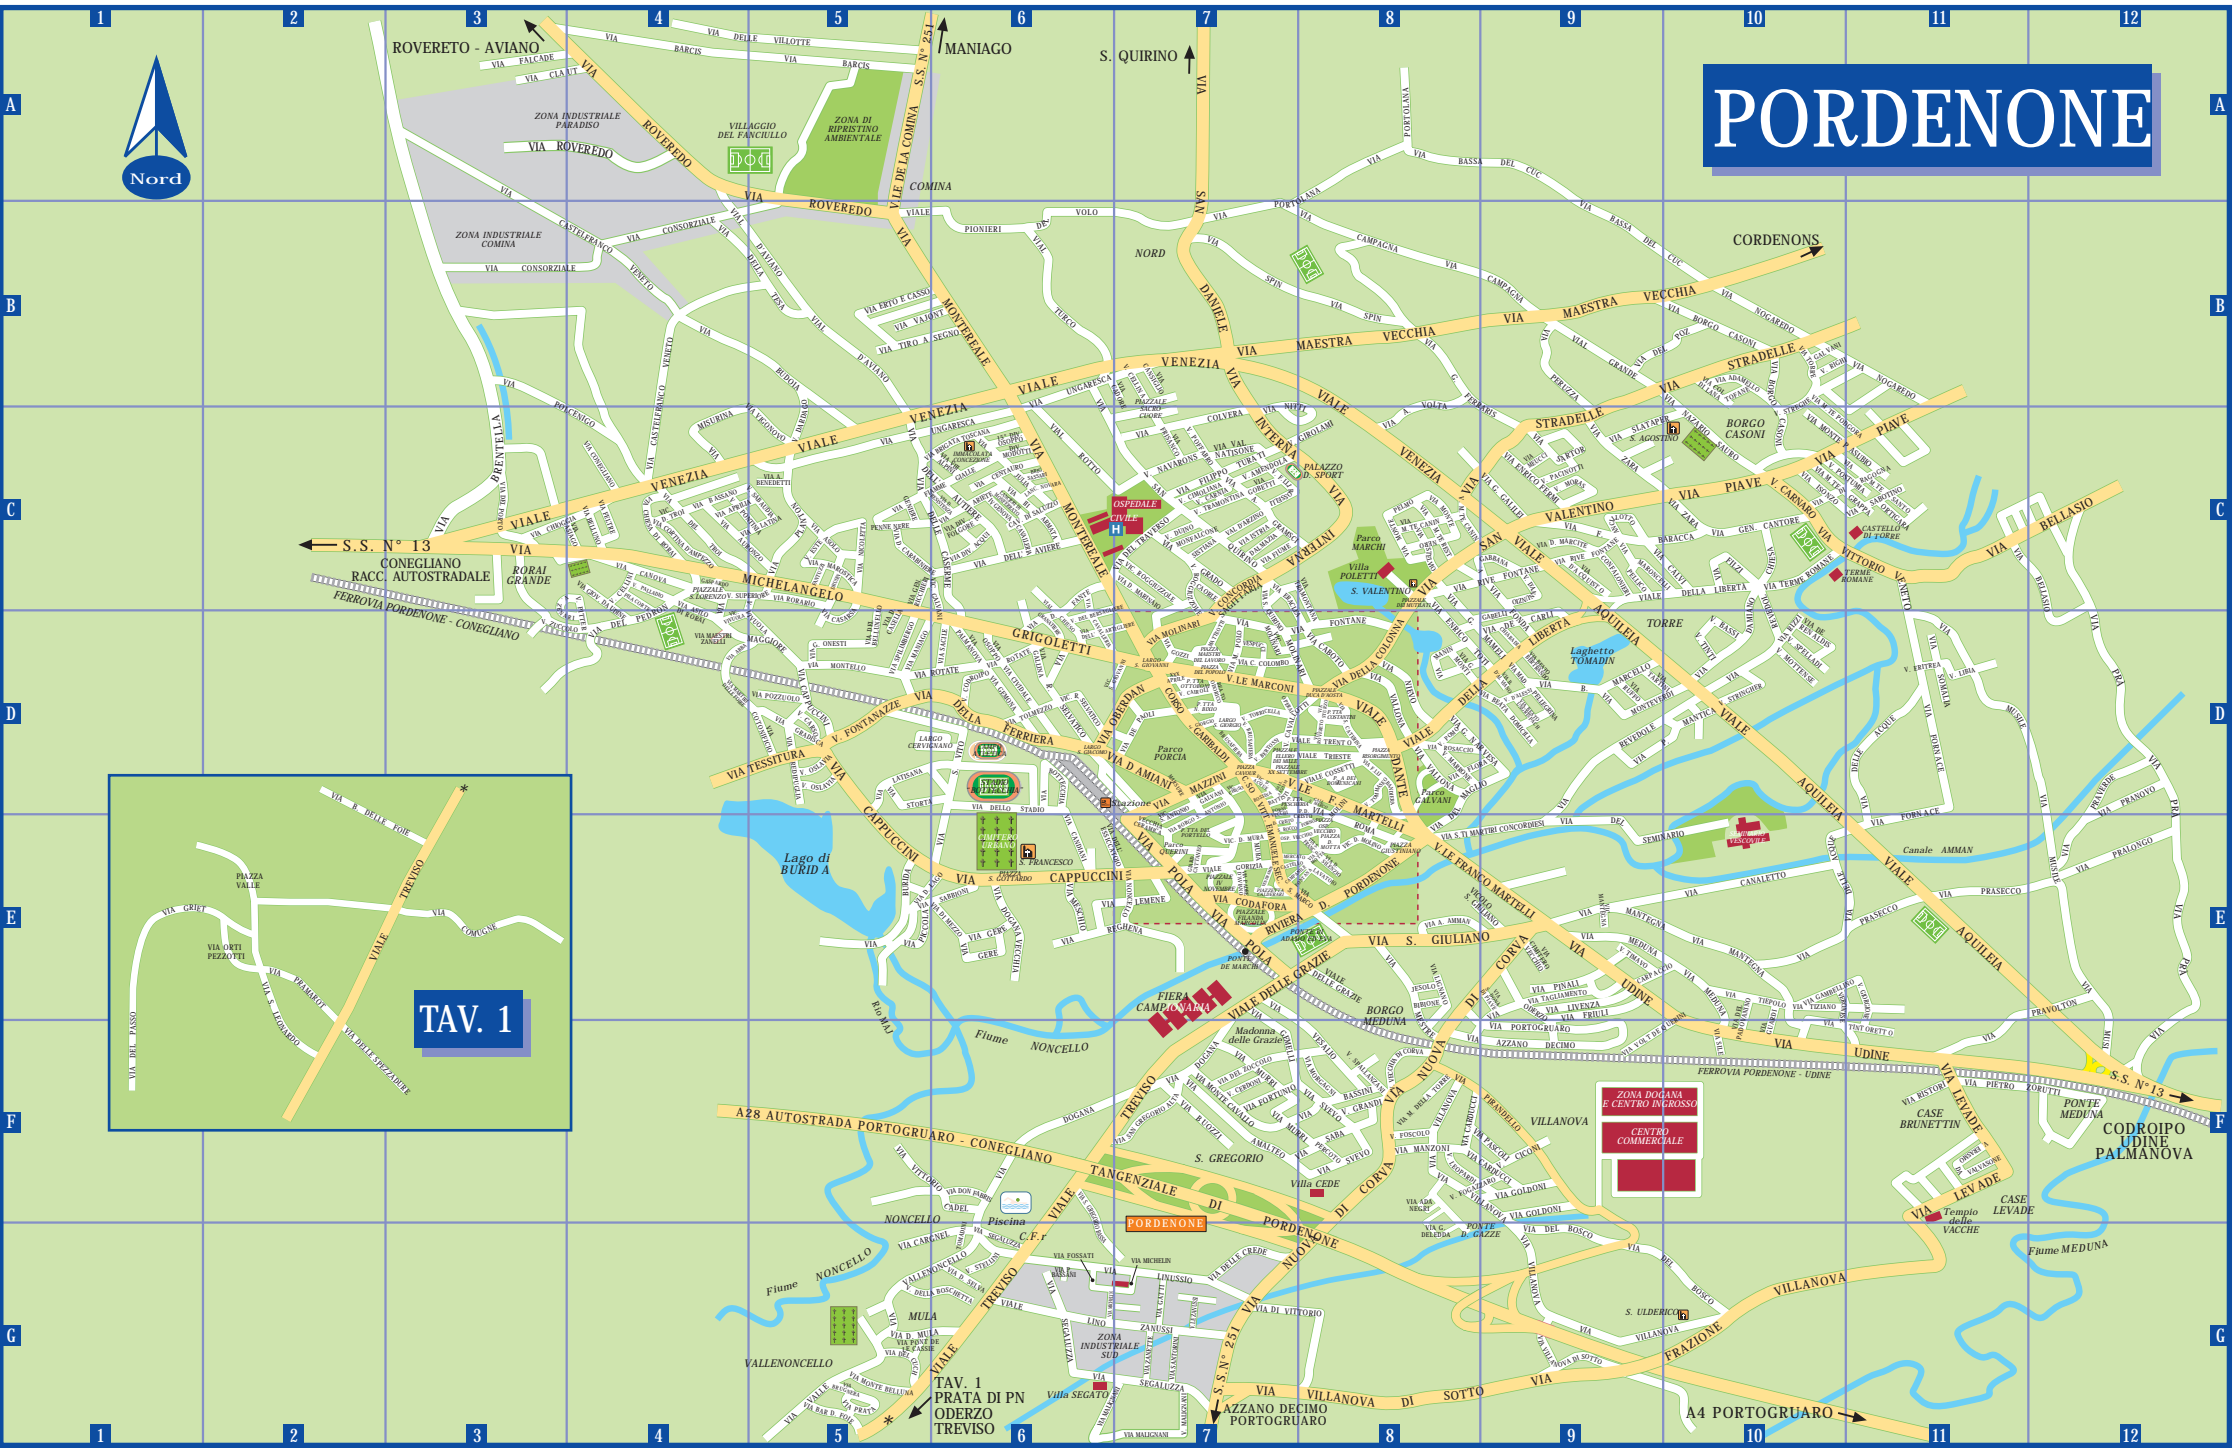

# PORDENONE

TAV. 1

ZONA DOGANA  
E CENTRO INGRESSO  
CENTRO  
COMMERCIALE

TAV. 1  
PRATA DI PN  
ODERZO  
TREVISO